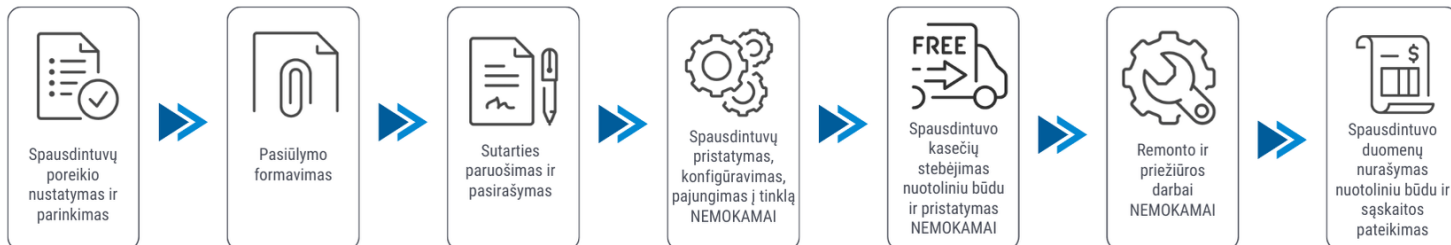

Kaip veikia spausdintuvų nuomos paslauga?

Taip pat galime aprūpinti tuo, kas reikalinga Jūsų biurui:

- ⊗ Kava ir arbata
- ⊗ Biuro popieriumi
- ⊗ Kanceliarinėmis prekėmis
- ⊗ Lipdukų ir etikečių spausdintuvais