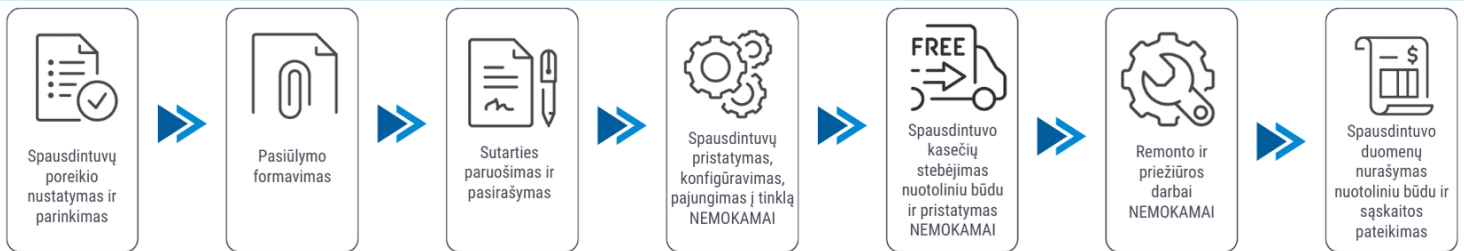

Kaip veikia spausdintuvų nuomos paslauga?

Taip pat galime aprūpinti tuo, kas reikalinga Jūsų biurui:

- ⌵ Kava ir arbata
- ⌵ Biuro popieriumi
- ⌵ Kanceliarinėmis prekėmis
- ⌵ Lipdukų ir etikečių spausdintuvais