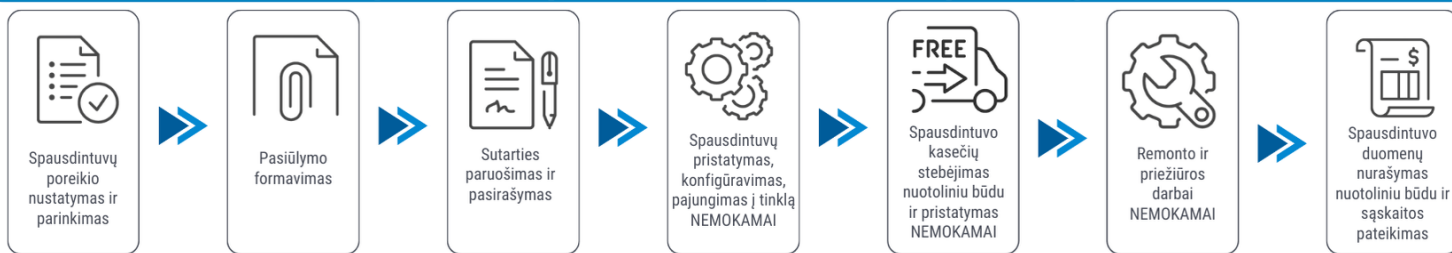

Kaip veikia spausdintuvų nuomos paslauga?

Taip pat galime aprūpinti tuo, kas reikalinga Jūsų biurui:

- ☞ Kava ir arbata
- ☞ Biuro popieriumi
- ☞ Kanceliarinėmis prekėmis
- ☞ Lipdukų ir etikečių spausdintuvais