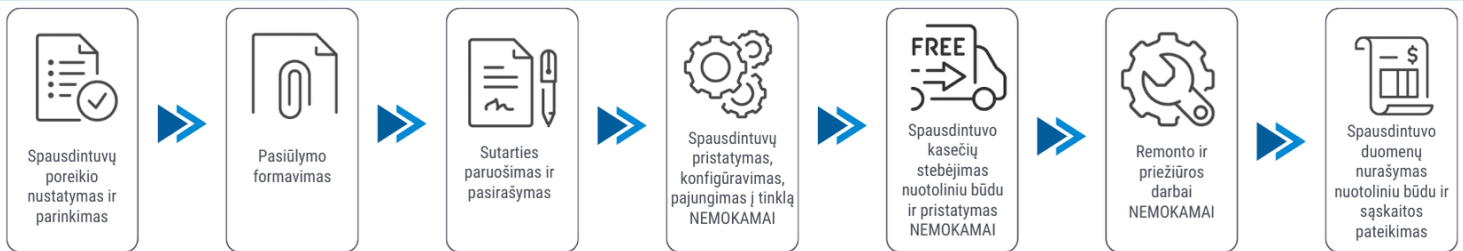

Kaip veikia spausdintuvų nuomos paslauga?

Taip pat galime aprūpinti tuo, kas reikalinga Jūsų biurui:

- ⊗ Kava ir arbata
- ⊗ Biuro popieriumi
- ⊗ Kanceliarinėmis prekėmis
- ⊗ Lipdukų ir etikečių spausdintuvais