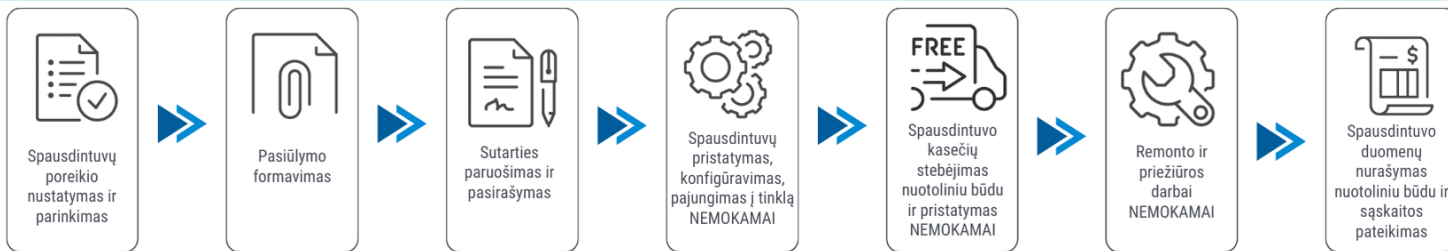

Kaip veikia spausdintuvų nuomos paslauga?

Taip pat galime aprūpinti tuo, kas reikalinga Jūsų biurui:

- ⊗ Kava ir arbata
- ⊗ Biuro popieriumi
- ⊗ Kanceliarinėmis prekėmis
- ⊗ Lipdukų ir etikečių spausdintuvais