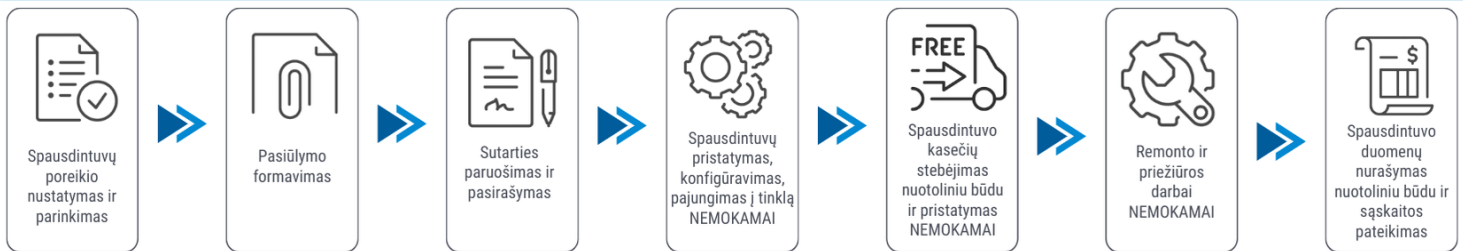

Kaip veikia spausdintuvų nuomos paslauga?

Taip pat galime aprūpinti tuo, kas reikalinga Jūsų biurui:

- Kava ir arbata
- Biuro popieriumi
- Kanceliarinėmis prekėmis
- Lipdukų ir etikečių spausdintuvais