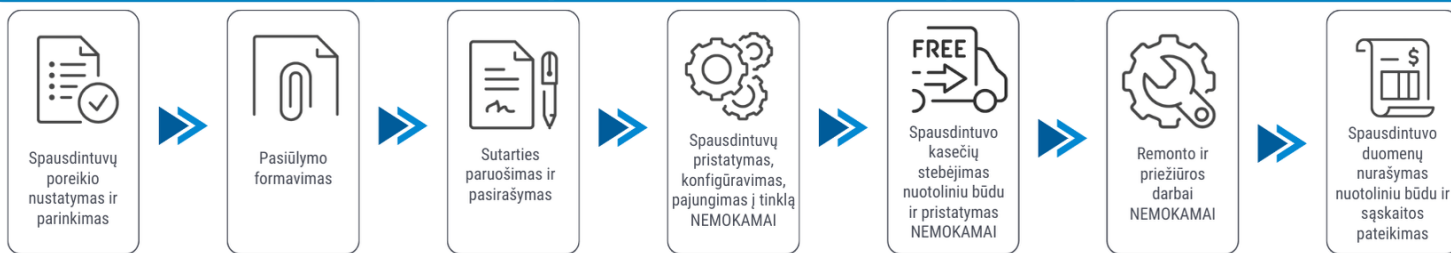

Kaip veikia spausdintuvų nuomos paslauga?

Taip pat galime aprūpinti tuo, kas reikalinga Jūsų biurui:

- ⊗ Kava ir arbata
- ⊗ Biuro popieriumi
- ⊗ Kanceliarinėmis prekėmis
- ⊗ Lipdukų ir etikečių spausdintuvais