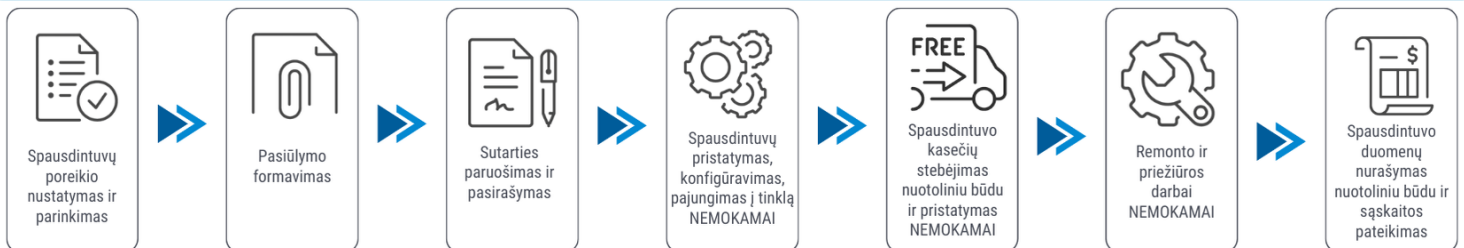

Kaip veikia spausdintuvų nuomos paslauga?

Taip pat galime aprūpinti tuo, kas reikalinga Jūsų biurui:

- ⊗ Kava ir arbata
- ⊗ Biuro popieriumi
- ⊗ Kanceliarinėmis prekėmis
- ⊗ Lipdukų ir etikečių spausdintuvais