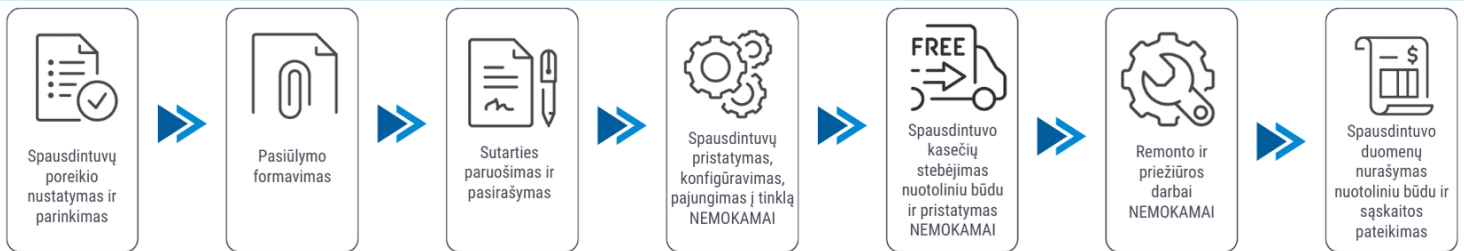

Kaip veikia spausdintuvų nuomos paslauga?

Taip pat galime aprūpinti tų, kas reikalinga Jūsų biurui:

- ⊙ Kava ir arbata
- ⊙ Biuro popieriumi
- ⊙ Kanceliarinėmis prekėmis
- ⊙ Lipdukų ir etikečių spausdintuvais