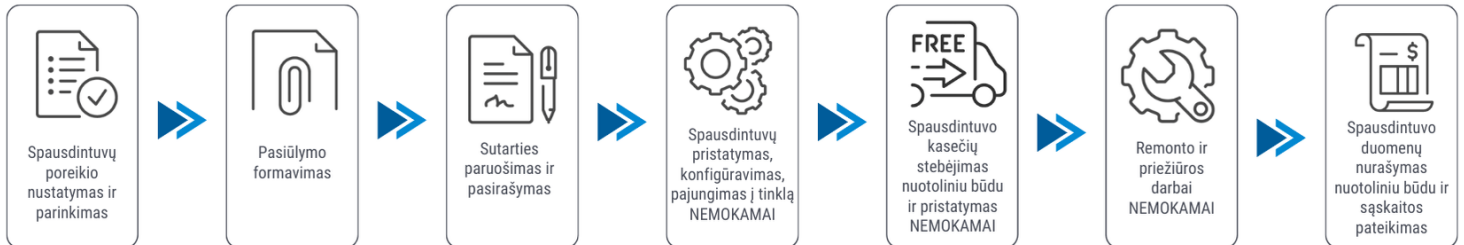

Kaip veikia spausdintuvų nuomos paslauga?

Taip pat galime aprūpinti tuo, kas reikalinga Jūsų biurui:

- ⊗ Kava ir arbata
- ⊗ Biuro popieriumi
- ⊗ Kanceliarinėmis prekėmis
- ⊗ Lipdukų ir etikečių spausdintuvais