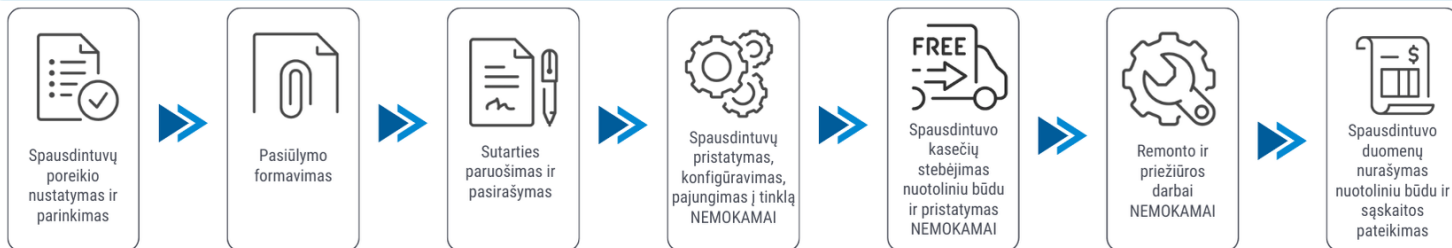

Kaip veikia spausdintuvų nuomos paslauga?

Taip pat galime aprūpinti tuo, kas reikalinga Jūsų biurui:

- ⤵ Kava ir arbata
- ⤵ Biuro popieriumi
- ⤵ Kanceliarinėmis prekėmis
- ⤵ Lipdukų ir etikečių spausdintuvais