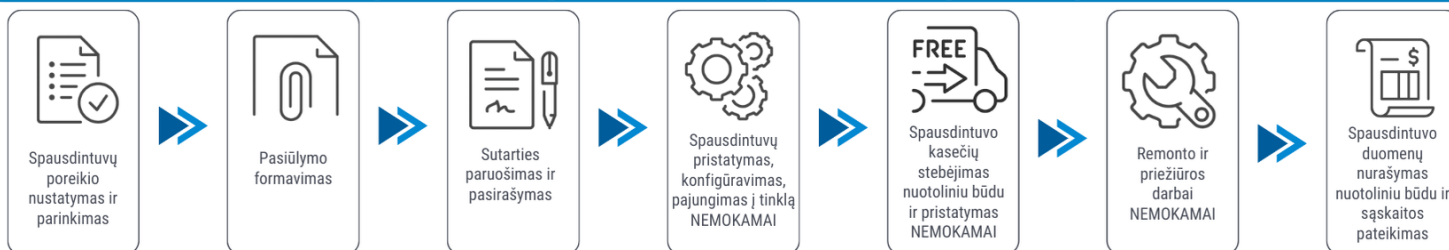

Kaip veikia spausdintuvų nuomos paslauga?

Taip pat galime aprūpinti tuo, kas reikalinga Jūsų biurui:

- ⊗ Kava ir arbata
- ⊗ Biuro popieriumi
- ⊗ Kanceliarinėmis prekėmis
- ⊗ Lipdukų ir etikečių spausdintuvais