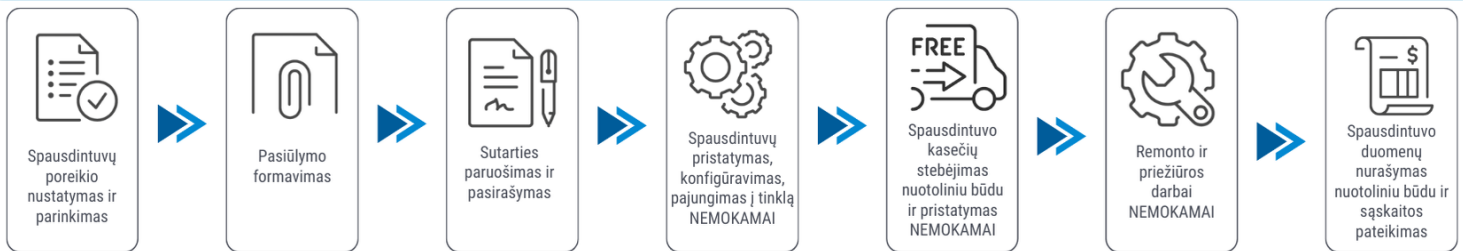

Kaip veikia spausdintuvų nuomos paslauga?

Taip pat galime aprūpinti tuo, kas reikalinga Jūsų biurui:

- ☞ Kava ir arbata
- ☞ Biuro popieriumi
- ☞ Kanceliarinėmis prekėmis
- ☞ Lipdukų ir etikečių spausdintuvais