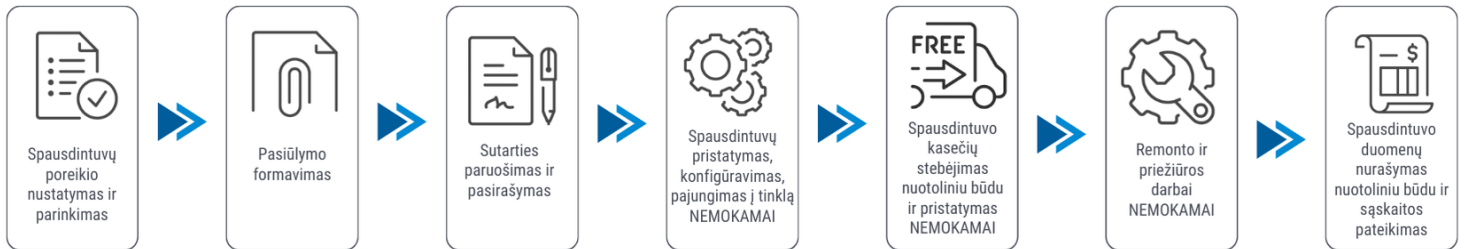

Kaip veikia spausdintuvų nuomos paslauga?

Taip pat galime aprūpinti tų, kas reikalinga Jūsų biurui:

- Kava ir arbata
- Biuro popieriumi
- Kanceliarinėmis prekėmis
- Lipdukų ir etikečių spausdintuvais