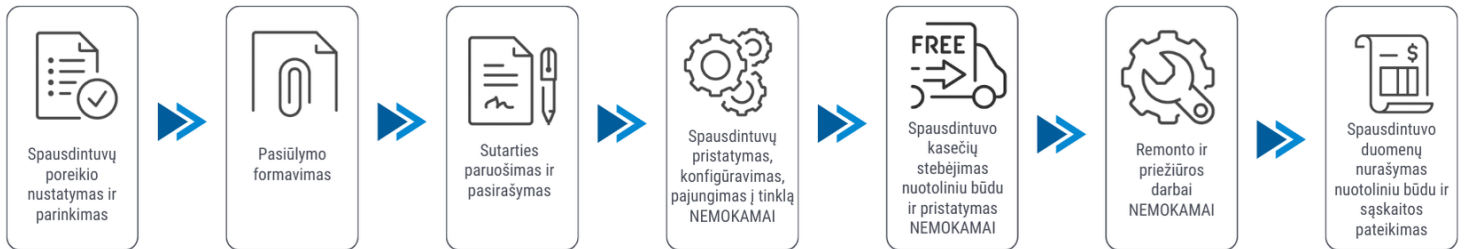

Kaip veikia spausdintuvų nuomos paslauga?

Taip pat galime aprūpinti tuo, kas reikalinga Jūsų biurui:

- Kava ir arbata
- Biuro popieriumi
- Kanceliarinėmis prekėmis
- Lipdukų ir etikečių spausdintuvais