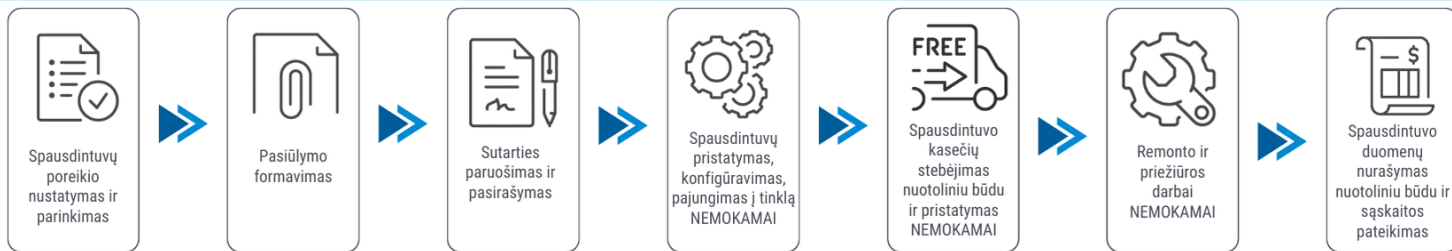

Kaip veikia spausdintuvų nuomos paslauga?

Taip pat galime aprūpinti tų, kas reikalinga Jūsų biurui:

- Kava ir arbata
- Biuro popieriumi
- Kanceliarinėmis prekėmis
- Lipdukų ir etikečių spausdintuvais