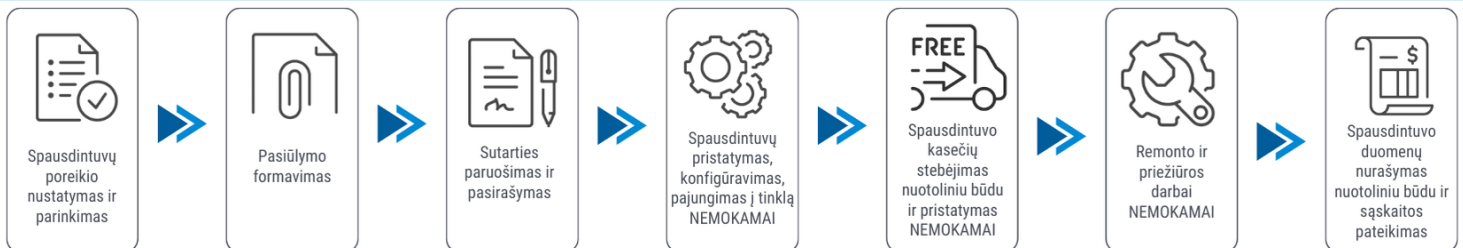

Kaip veikia spausdintuvų nuomos paslauga?

Taip pat galime aprūpinti tų, kas reikalinga Jūsų biurui:

- ⊗ Kava ir arbata
- ⊗ Biuro popieriumi
- ⊗ Kanceliarinėmis prekėmis
- ⊗ Lipdukų ir etikečių spausdintuvais