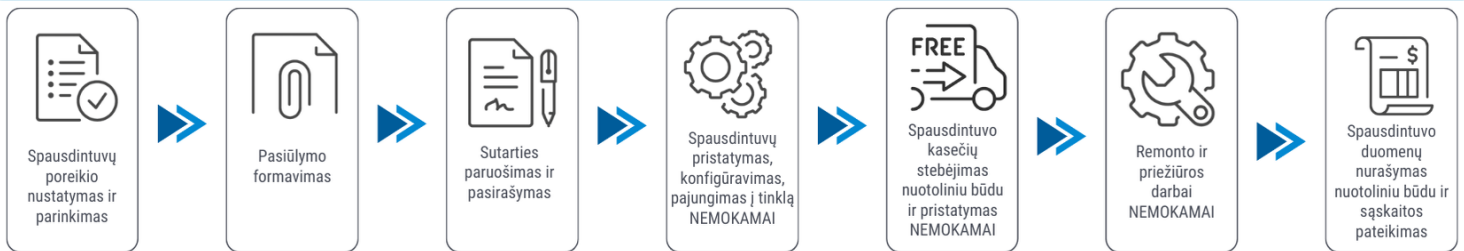

Kaip veikia spausdintuvų nuomos paslauga?

Taip pat galime aprūpinti tų, kas reikalinga Jūsų biurui:

- ☞ Kava ir arbata
- ☞ Biuro popieriumi
- ☞ Kanceliarinėmis prekėmis
- ☞ Lipdukų ir etikečių spausdintuvais