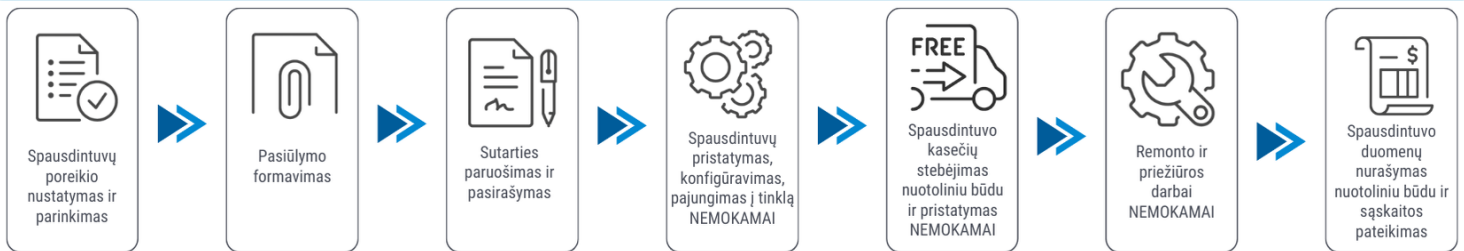

Kaip veikia spausdintuvų nuomos paslauga?

Taip pat galime aprūpinti tų, kas reikalinga Jūsų biurui:

- ⊗ Kava ir arbata
- ⊗ Biuro popieriumi
- ⊗ Kanceliarinėmis prekėmis
- ⊗ Lipdukų ir etikečių spausdintuvais