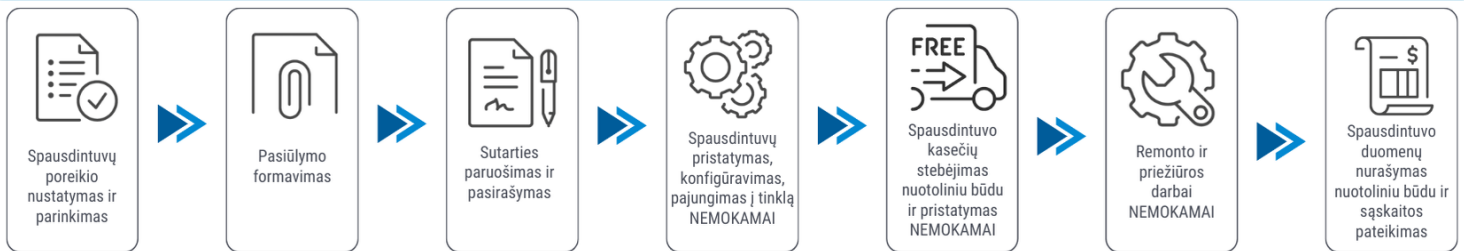

Spalvotos kopijos kaina: 0.091 Eur

Kaip veikia spausdintuvų nuomos paslauga?

Taip pat galime aprūpinti tuo, kas reikalinga Jūsų biurui:

- ⊗ Kava ir arbata
- ⊗ Biuro popieriumi
- ⊗ Kanceliarinėmis prekėmis
- ⊗ Lipdukų ir etikečių spausdintuvais