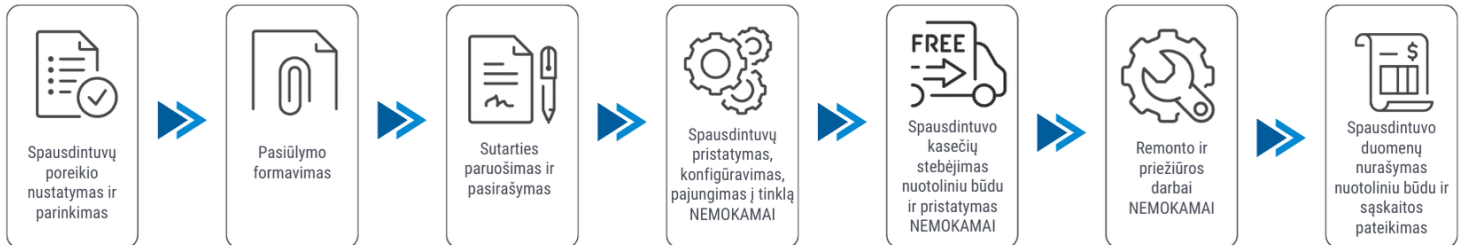

Kaip veikia spausdintuvų nuomos paslauga?

Taip pat galime aprūpinti tų, kas reikalinga Jūsų biurui:

- ⊗ Kava ir arbata
- ⊗ Biuro popieriumi
- ⊗ Kanceliarinėmis prekėmis
- ⊗ Lipdukų ir etikečių spausdintuvais