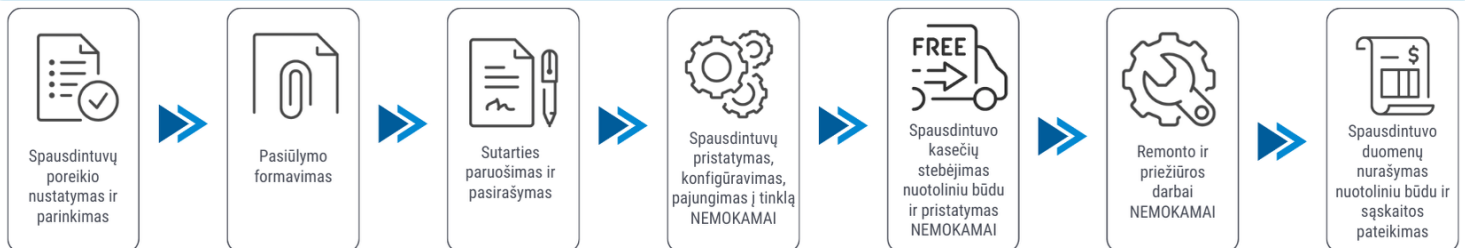

Kaip veikia spausdintuvų nuomos paslauga?

Taip pat galime aprūpinti tuo, kas reikalinga Jūsų biurui:

- ⊗ Kava ir arbata
- ⊗ Biuro popieriumi
- ⊗ Kanceliarinėmis prekėmis
- ⊗ Lipdukų ir etikečių spausdintuvais