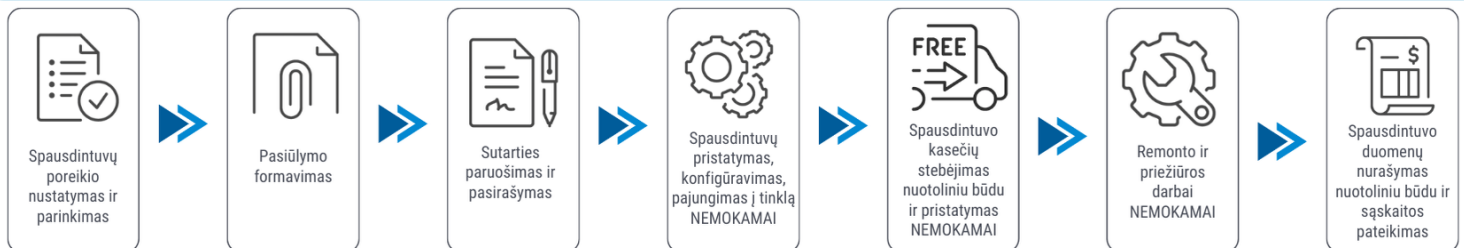

Kaip veikia spausdintuvų nuomos paslauga?

Taip pat galime aprūpinti tuo, kas reikalinga Jūsų biurui:

- ⤵ Kava ir arbata
- ⤵ Biuro popieriumi
- ⤵ Kanceliarinėmis prekėmis
- ⤵ Lipdukų ir etikečių spausdintuvais