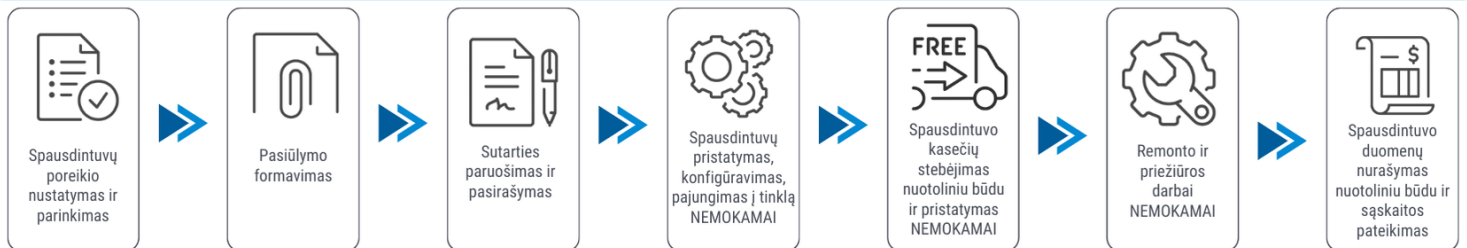

Kaip veikia spausdintuvų nuomos paslauga?

Taip pat galime aprūpinti tuo, kas reikalinga Jūsų biurui:

- ⊗ Kava ir arbata
- ⊗ Biuro popieriumi
- ⊗ Kanceliarinėmis prekėmis
- ⊗ Lipdukų ir etikečių spausdintuvais