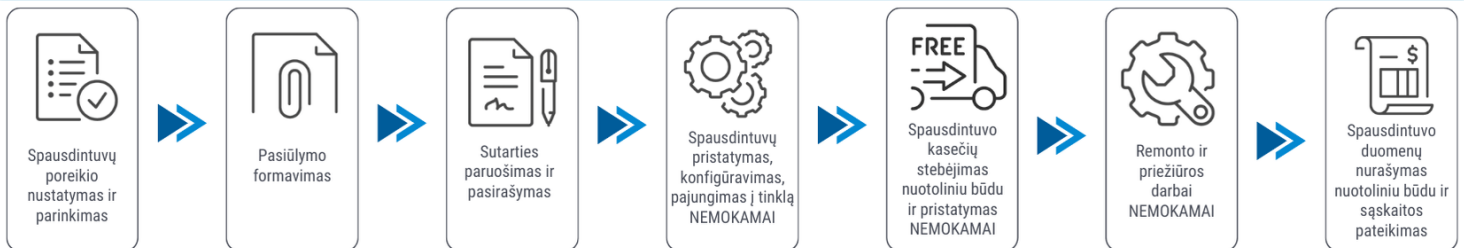

Kaip veikia spausdintuvų nuomos paslauga?

Taip pat galime aprūpinti tuo, kas reikalinga Jūsų biurui:

- ⊗ Kava ir arbata
- ⊗ Biuro popieriumi
- ⊗ Kanceliarinėmis prekėmis
- ⊗ Lipdukų ir etikečių spausdintuvais