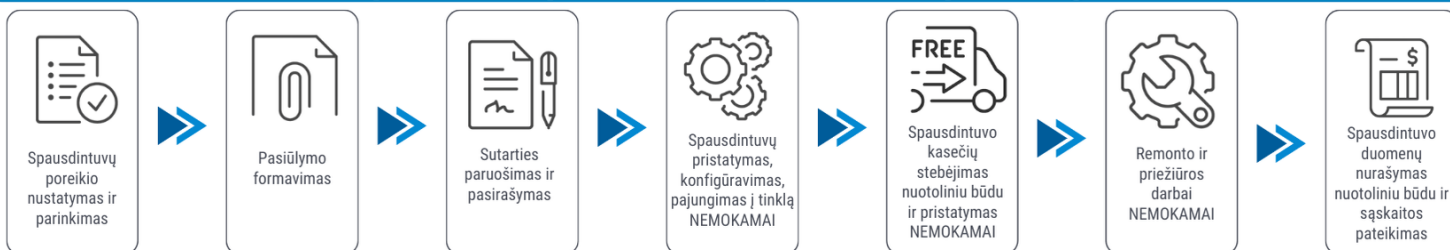

Kaip veikia spausdintuvų nuomos paslauga?

Taip pat galime aprūpinti tų, kas reikalinga Jūsų biurui:

- > Kava ir arbata
- > Biuro popieriumi
- > Kanceliarinėmis prekėmis
- > Lipdukų ir etikečių spausdintuvais