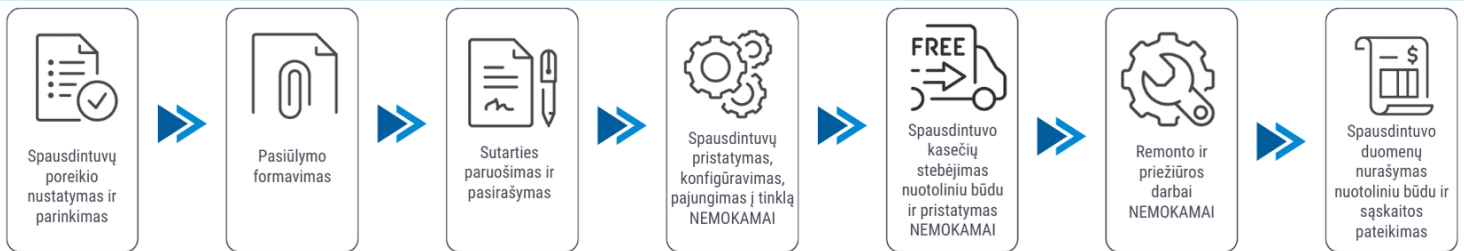

Kaip veikia spausdintuvų nuomos paslauga?

Taip pat galime aprūpinti tu, kas reikalinga Jūsų biurui:

- > Kava ir arbata
- > Biuro popieriumi
- > Kanceliarinėmis prekėmis
- > Lipdukų ir etikečių spausdintuvais