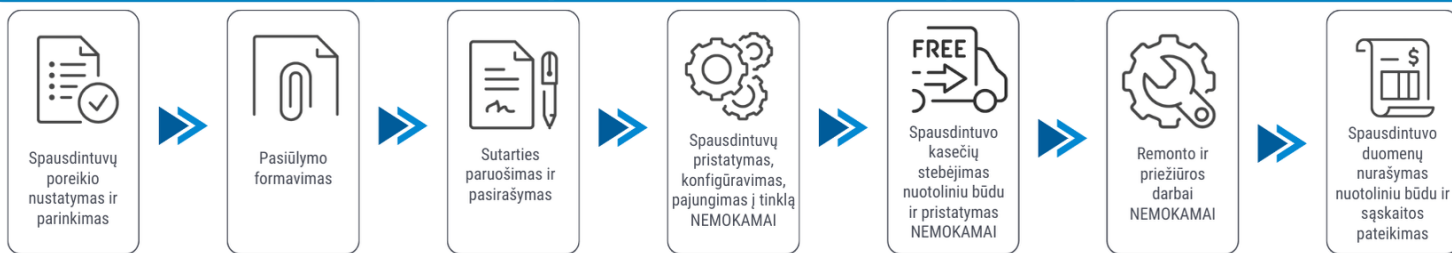

Kaip veikia spausdintuvų nuomos paslauga?

Taip pat galime aprūpinti tuo, kas reikalinga Jūsų biurui:

- > Kava ir arbata
- > Biuro popieriumi
- > Kanceliarinėmis prekėmis
- > Lipdukų ir etikečių spausdintuvais