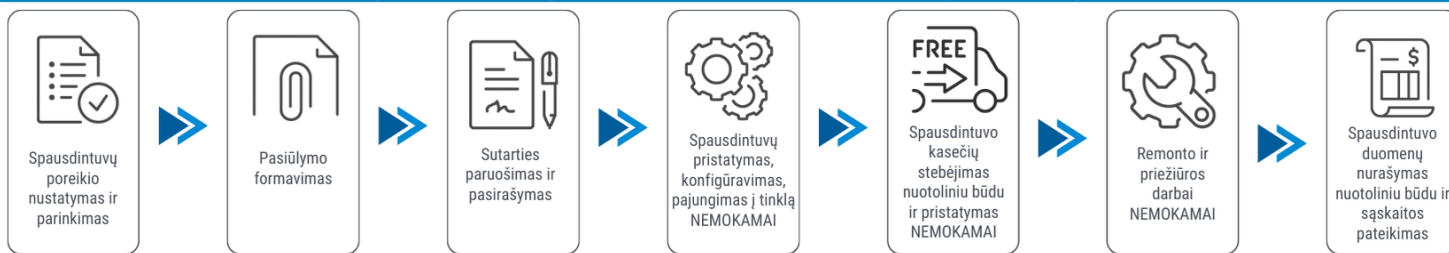

Kaip veikia spausdintuvų nuomos paslauga?

Taip pat galime aprūpinti tuo, kas reikalinga Jūsų biurui:

- ⊗ Kava ir arbata
- ⊗ Biuro popieriumi
- ⊗ Kanceliarinėmis prekėmis
- ⊗ Lipdukų ir etikečių spausdintuvais