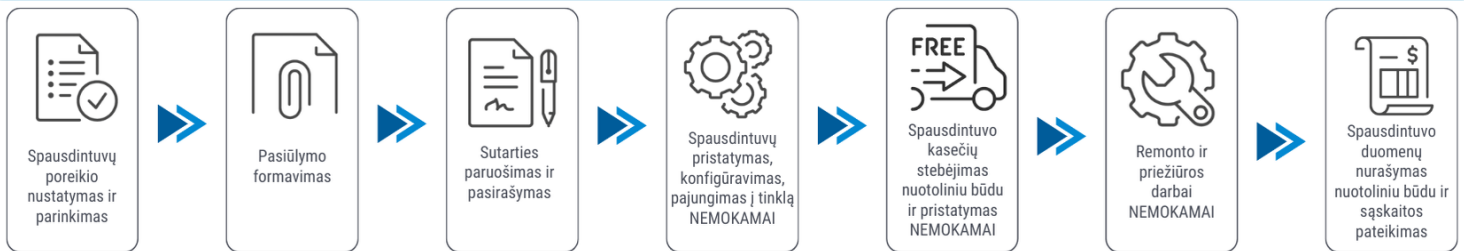

Kaip veikia spausdintuvų nuomos paslauga?

Taip pat galime aprūpinti tų, kas reikalinga Jūsų biurui:

- Kava ir arbata
- Biuro popieriumi
- Kanceliarinėmis prekėmis
- Lipdukų ir etikečių spausdintuvais