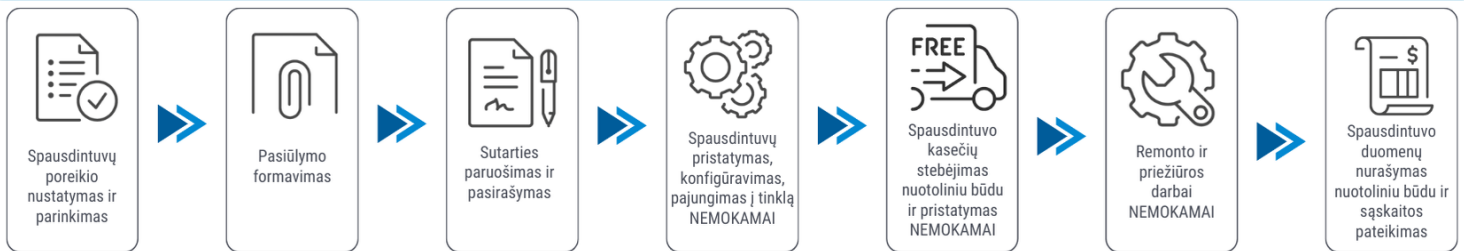

Kaip veikia spausdintuvų nuomos paslauga?

Taip pat galime aprūpinti tave, kas reikalinga Jūsų biurui:

- ⊗ Kava ir arbata
- ⊗ Biuro popieriumi
- ⊗ Kanceliarinėmis prekėmis
- ⊗ Lipdukų ir etikečių spausdintuvais