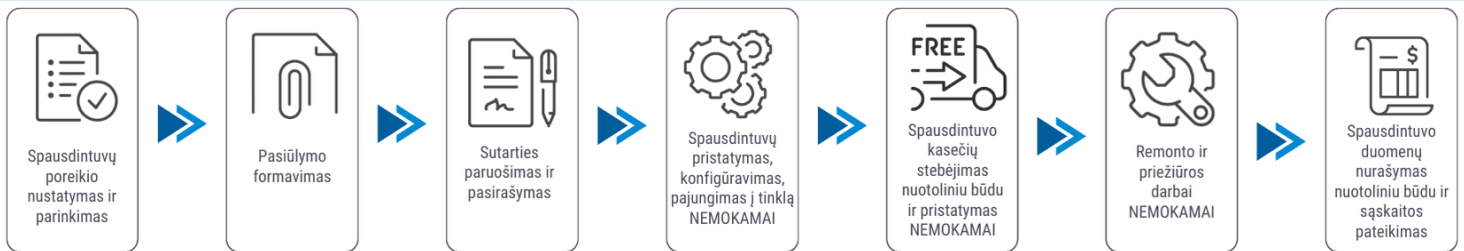

Kaip veikia spausdintuvų nuomos paslauga?

Taip pat galime aprūpinti tave, kas reikalinga Jūsų biurui:

- ☞ Kava ir arbata
- ☞ Biuro popieriumi
- ☞ Kanceliarinėmis prekėmis
- ☞ Lipdukų ir etikečių spausdintuvais