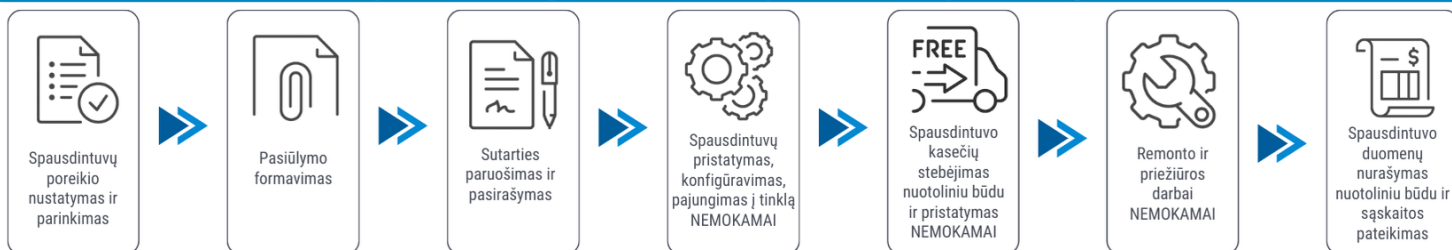

Kaip veikia spausdintuvų nuomos paslauga?

Taip pat galime aprūpinti tuo, kas reikalinga Jūsų biurui:

- ⊗ Kava ir arbata
- ⊗ Biuro popieriumi
- ⊗ Kanceliarinėmis prekėmis
- ⊗ Lipdukų ir etikečių spausdintuvais