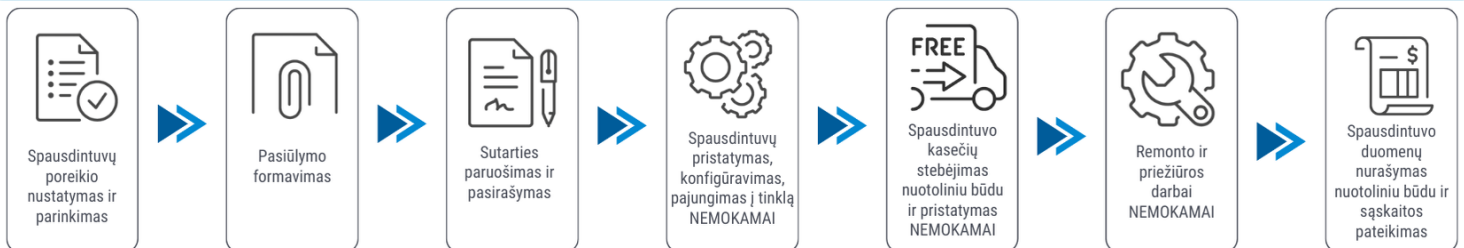

Kaip veikia spausdintuvų nuomos paslauga?

Taip pat galime aprūpinti tų, kas reikalinga Jūsų biurui:

- ⊗ Kava ir arbata
- ⊗ Biuro popieriumi
- ⊗ Kanceliarinėmis prekėmis
- ⊗ Lipdukų ir etikečių spausdintuvais