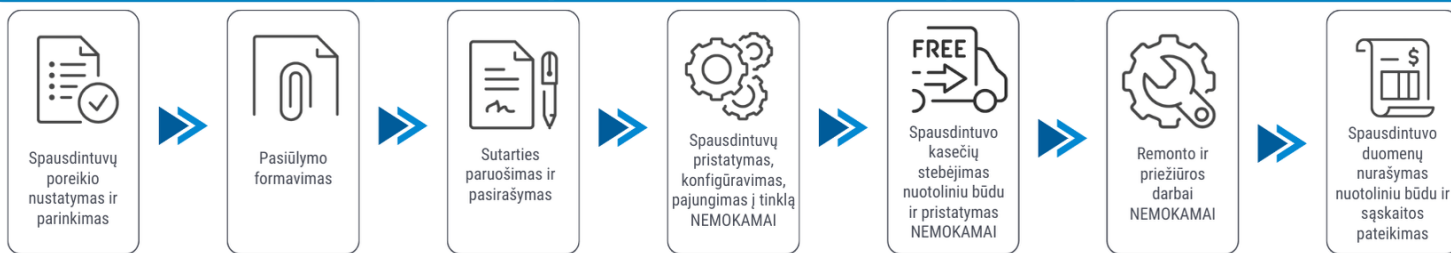

Kaip veikia spausdintuvų nuomos paslauga?

Taip pat galime aprūpinti tuo, kas reikalinga Jūsų biurui:

- > Kava ir arbata
- > Biuro popieriumi
- > Kanceliarinėmis prekėmis
- > Lipdukų ir etikečių spausdintuvais