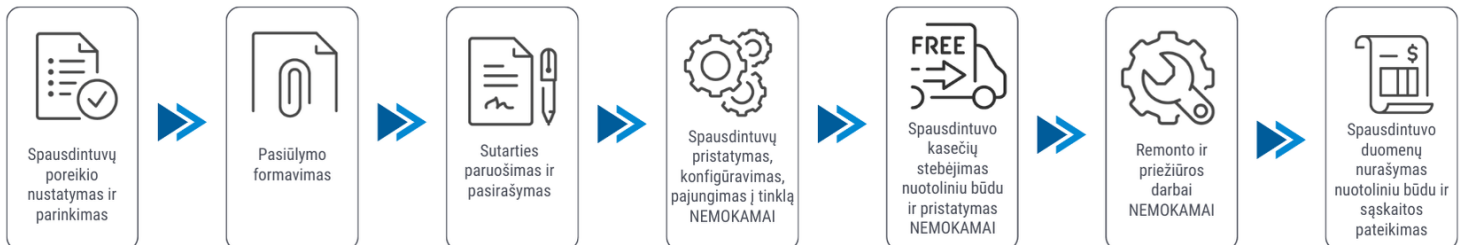

Kaip veikia spausdintuvų nuomos paslauga?

Taip pat galime aprūpinti tų, kas reikalinga Jūsų biurui:

- ⊗ Kava ir arbata
- ⊗ Biuro popieriumi
- ⊗ Kanceliarinėmis prekėmis
- ⊗ Lipdukų ir etikečių spausdintuvais