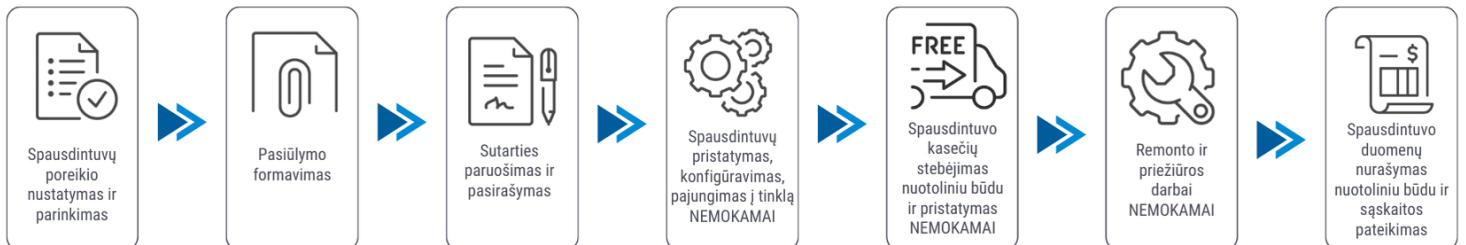

Kaip veikia spausdintuvų nuomos paslauga?

Taip pat galime aprūpinti tų, kas reikalinga Jūsų biurui:

- ⊗ Kava ir arbata
- ⊗ Biuro popieriumi
- ⊗ Kanceliarinėmis prekėmis
- ⊗ Lipdukų ir etikečių spausdintuvais