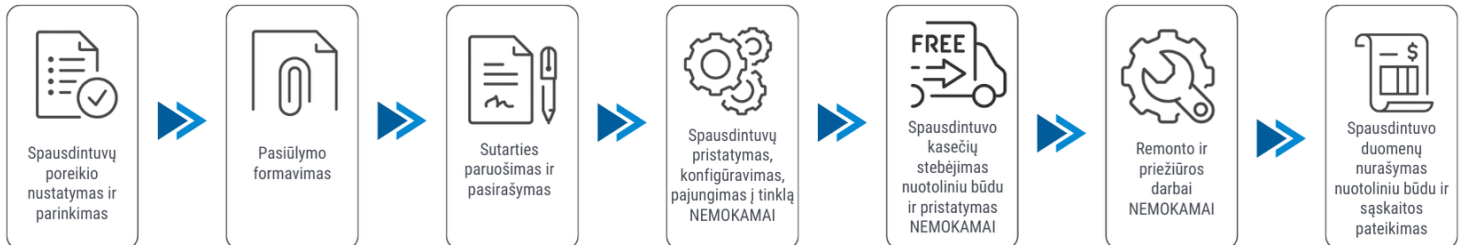

Kaip veikia spausdintuvų nuomos paslauga?

Taip pat galime aprūpinti tave, kas reikalinga Jūsų biurui:

- ⊗ Kava ir arbata
- ⊗ Biuro popieriumi
- ⊗ Kanceliarinėmis prekėmis
- ⊗ Lipdukų ir etikečių spausdintuvais