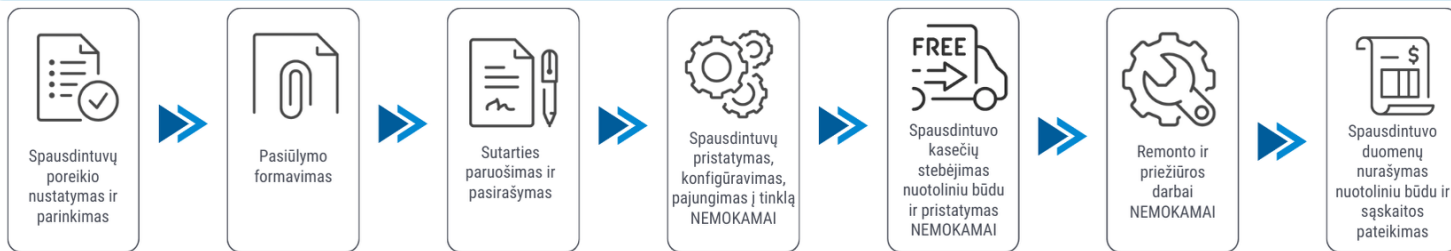

Kaip veikia spausdintuvų nuomos paslauga?

Taip pat galime aprūpinti tuo, kas reikalinga Jūsų biurui:

- ⊗ Kava ir arbata
- ⊗ Biuro popieriumi
- ⊗ Kanceliarinėmis prekėmis
- ⊗ Lipdukų ir etikečių spausdintuvais