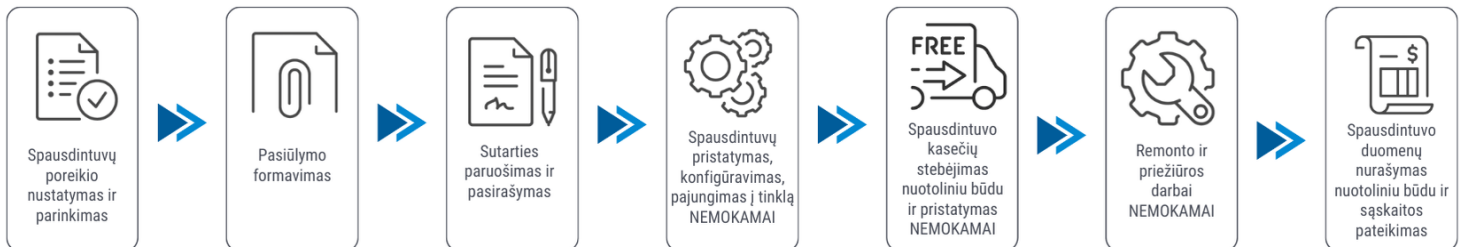

Kaip veikia spausdintuvų nuomos paslauga?

Taip pat galime aprūpinti tuo, kas reikalinga Jūsų biurui:

- ⊙ Kava ir arbata
- ⊙ Biuro popieriumi
- ⊙ Kanceliarinėmis prekėmis
- ⊙ Lipdukų ir etikečių spausdintuvais