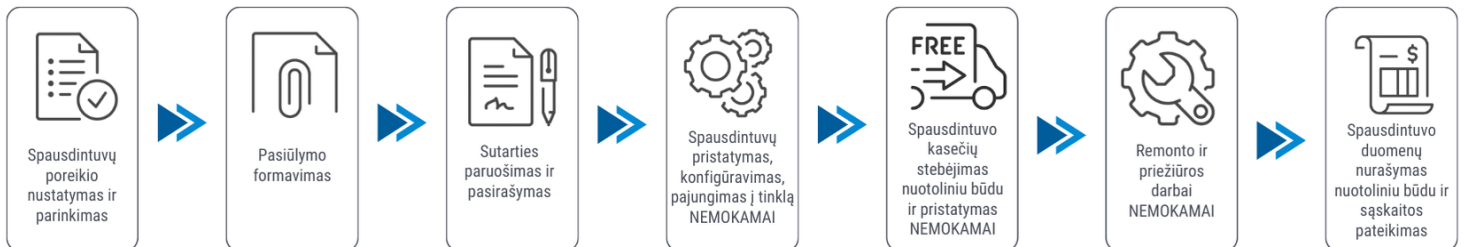

Kaip veikia spausdintuvų nuomos paslauga?

Taip pat galime aprūpinti tuo, kas reikalinga Jūsų biurui:

- ⊗ Kava ir arbata
- ⊗ Biuro popieriumi
- ⊗ Kanceliarinėmis prekėmis
- ⊗ Lipdukų ir etikečių spausdintuvais