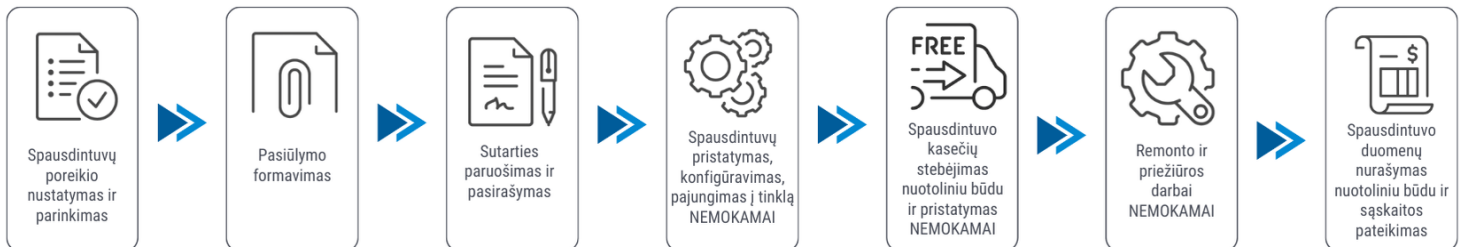

Kaip veikia spausdintuvų nuomos paslauga?

Taip pat galime aprūpinti tuo, kas reikalinga Jūsų biurui:

- ⊗ Kava ir arbata
- ⊗ Biuro popieriumi
- ⊗ Kanceliarinėmis prekėmis
- ⊗ Lipdukų ir etikečių spausdintuvais