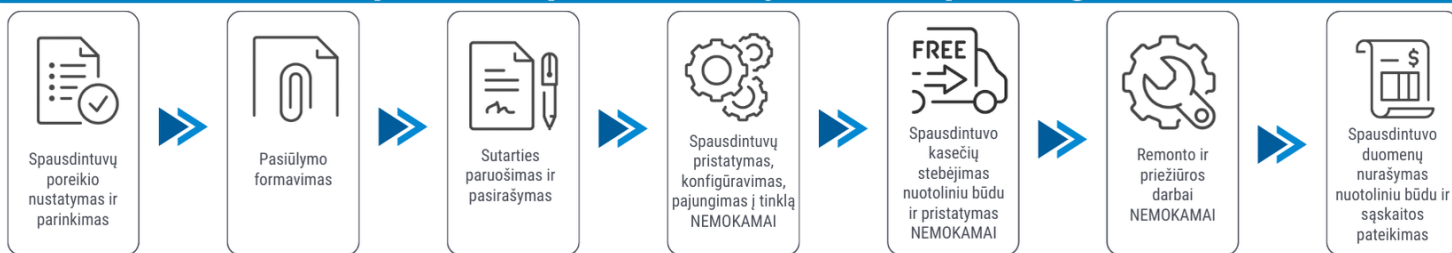

Kaip veikia spausdintuvų nuomos paslauga?

Taip pat galime aprūpinti tuo, kas reikalinga Jūsų biurui:

- Kava ir arbata
- Biuro popieriumi
- Kanceliarinėmis prekėmis
- Lipdukų ir etikečių spausdintuvais