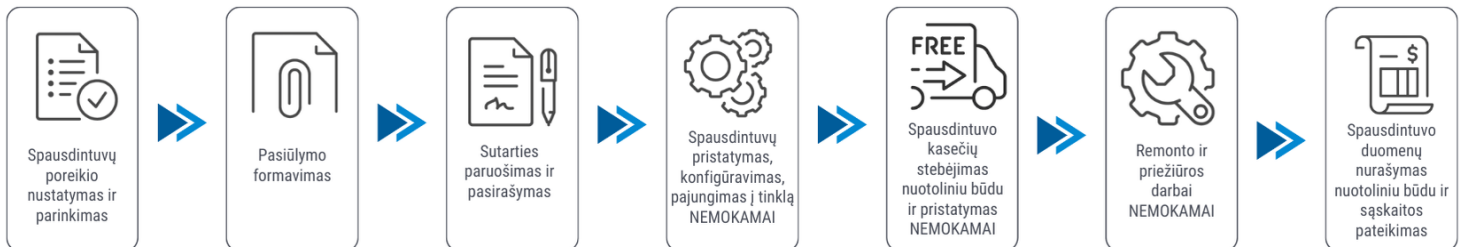

Kaip veikia spausdintuvų nuomos paslauga?

Taip pat galime aprūpinti tuo, kas reikalinga Jūsų biurui:

- ⋄ Kava ir arbata
- ⋄ Biuro popieriumi
- ⋄ Kanceliarinėmis prekėmis
- ⋄ Lipdukų ir etikečių spausdintuvais