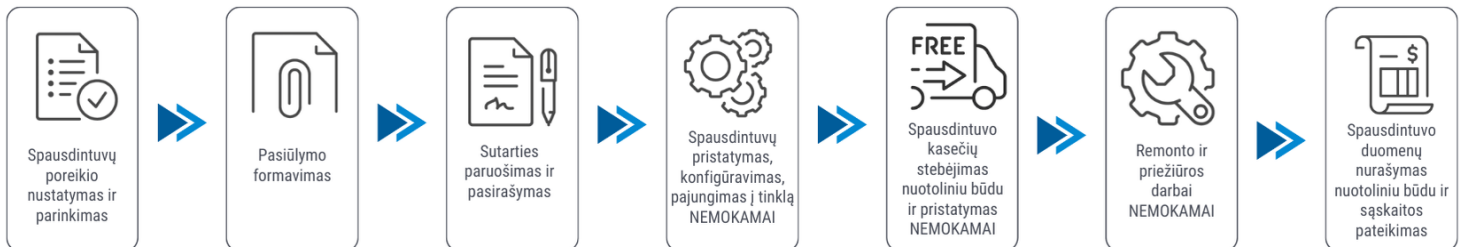

Kaip veikia spausdintuvų nuomos paslauga?

Taip pat galime aprūpinti tų, kas reikalinga Jūsų biurui:

- ⊗ Kava ir arbata
- ⊗ Biuro popieriumi
- ⊗ Kanceliarinėmis prekėmis
- ⊗ Lipdukų ir etikečių spausdintuvais