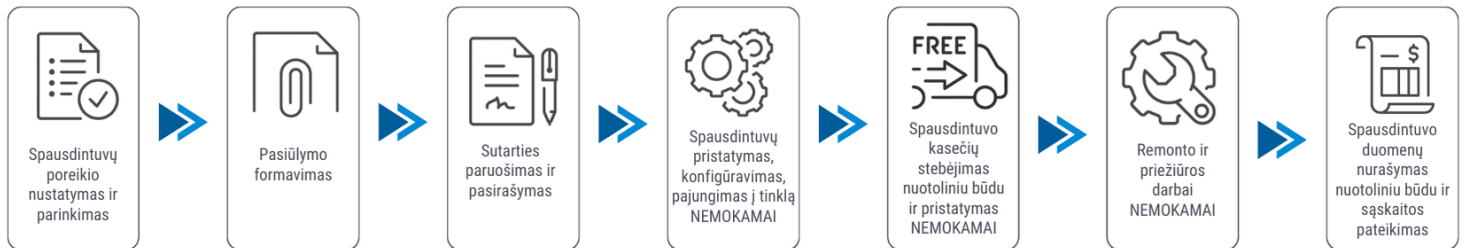

Kaip veikia spausdintuvų nuomos paslauga?

Taip pat galime aprūpinti tuo, kas reikalinga Jūsų biurui:

- ⊗ Kava ir arbata
- ⊗ Biuro popieriumi
- ⊗ Kanceliarinėmis prekėmis
- ⊗ Lipdukų ir etikečių spausdintuvais