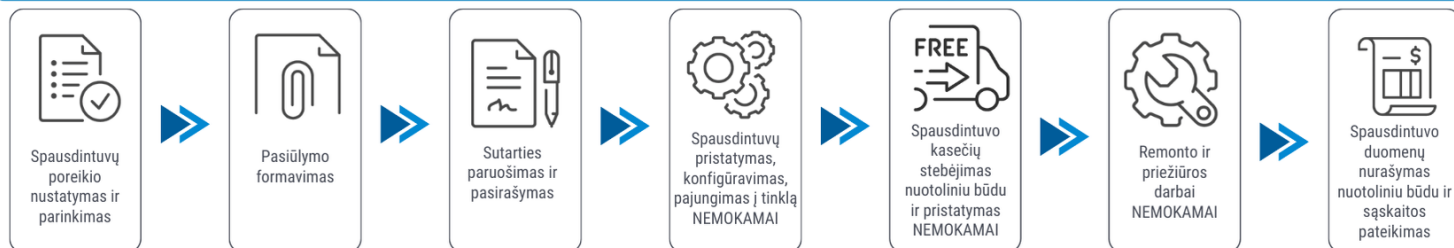

Kaip veikia spausdintuvų nuomos paslauga?

Taip pat galime aprūpinti tuo, kas reikalinga Jūsų biurui:

- ⊗ Kava ir arbata
- ⊗ Biuro popieriumi
- ⊗ Kanceliarinėmis prekėmis
- ⊗ Lipdukų ir etikečių spausdintuvais