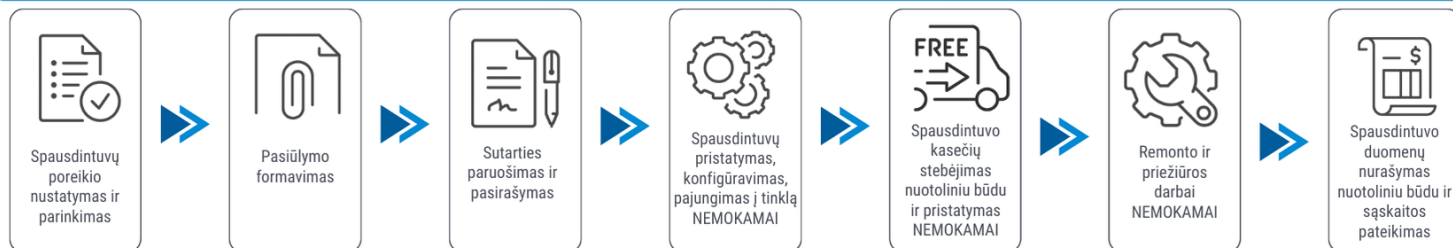

Kaip veikia spausdintuvų nuomos paslauga?

Taip pat galime aprūpinti tuo, kas reikalinga Jūsų biurui:

- ⊗ Kava ir arbata
- ⊗ Biuro popieriumi
- ⊗ Kanceliarinėmis prekėmis
- ⊗ Lipdukų ir etikečių spausdintuvais