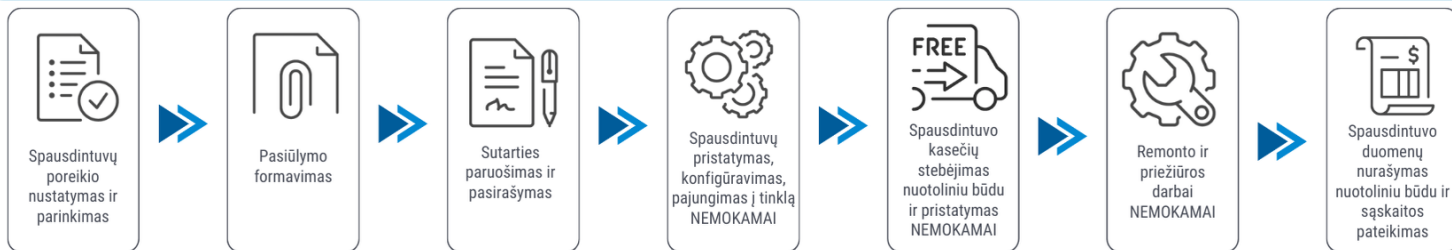

Kaip veikia spausdintuvų nuomos paslauga?

Taip pat galime aprūpinti tuo, kas reikalinga Jūsų biurui:

- ⊗ Kava ir arbata
- ⊗ Biuro popieriumi
- ⊗ Kanceliarinėmis prekėmis
- ⊗ Lipdukų ir etikečių spausdintuvais