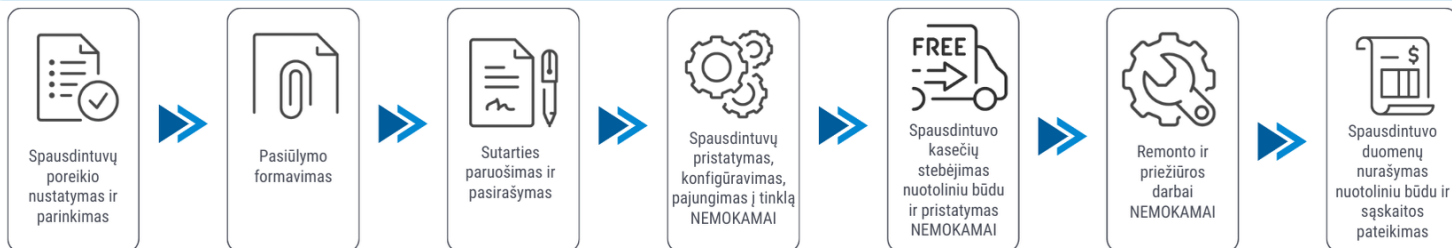

Kaip veikia spausdintuvų nuomos paslauga?

Taip pat galime aprūpinti tuo, kas reikalinga Jūsų biurui:

- ⊗ Kava ir arbata
- ⊗ Biuro popieriumi
- ⊗ Kanceliarinėmis prekėmis
- ⊗ Lipdukų ir etikečių spausdintuvais