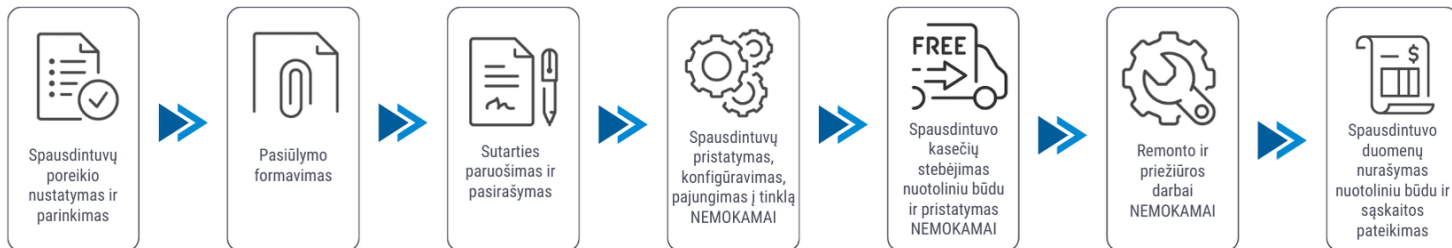

Kaip veikia spausdintuvų nuomos paslauga?

Taip pat galime aprūpinti tuo, kas reikalinga Jūsų biurui:

- ⊗ Kava ir arbata
- ⊗ Biuro popieriumi
- ⊗ Kanceliarinėmis prekėmis
- ⊗ Lipdukų ir etikečių spausdintuvais