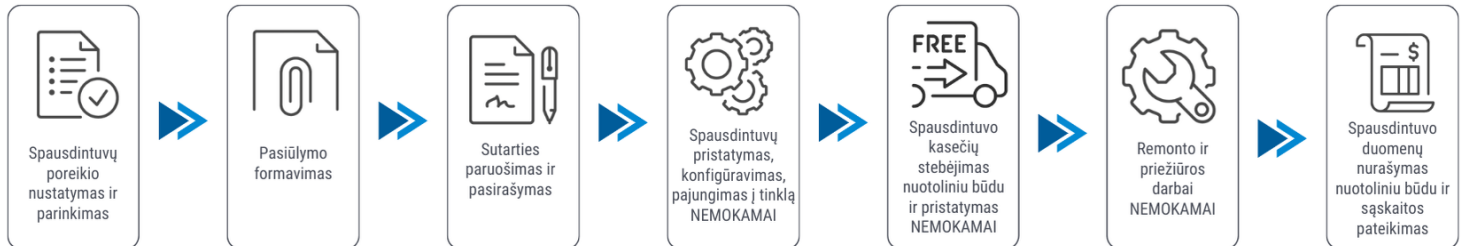

Kaip veikia spausdintuvų nuomos paslauga?

Taip pat galime aprūpinti tuo, kas reikalinga Jūsų biurui:

- ⊗ Kava ir arbata
- ⊗ Biuro popieriumi
- ⊗ Kanceliarinėmis prekėmis
- ⊗ Lipdukų ir etikečių spausdintuvais