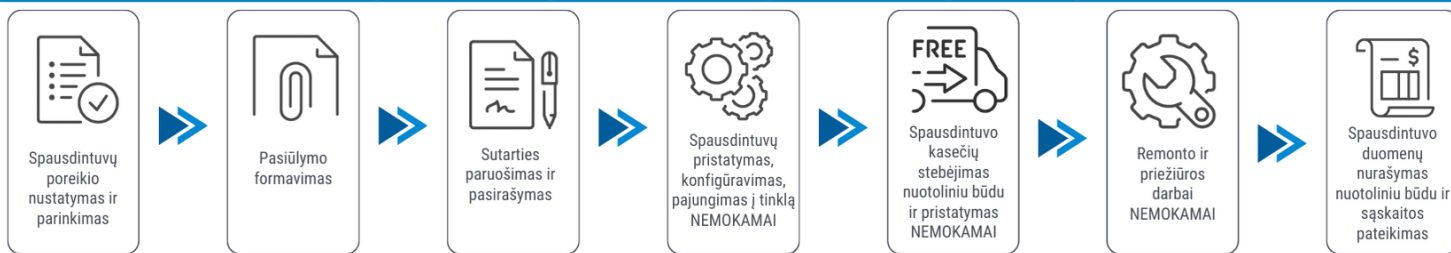

Kaip veikia spausdintuvų nuomos paslauga?

Taip pat galime aprūpinti tų, kas reikalinga Jūsų biurui:

- ⊗ Kava ir arbata
- ⊗ Biuro popieriumi
- ⊗ Kanceliarinėmis prekėmis
- ⊗ Lipdukų ir etikečių spausdintuvais