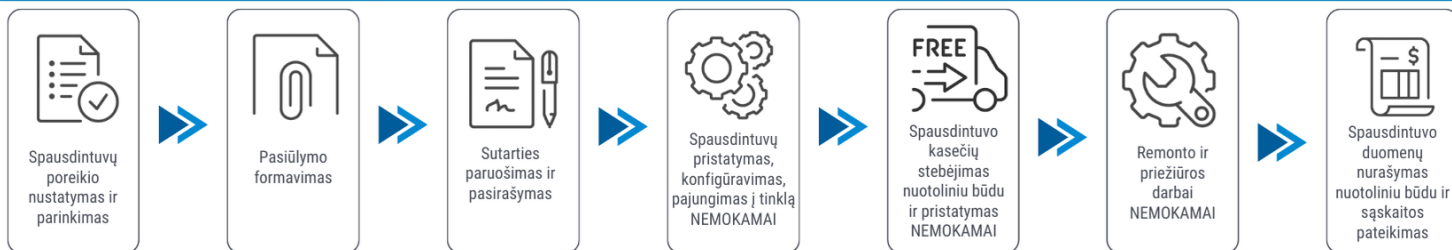

Kaip veikia spausdintuvų nuomos paslauga?

Taip pat galime aprūpinti tuo, kas reikalinga Jūsų biurui:

- ⊗ Kava ir arbata
- ⊗ Biuro popieriumi
- ⊗ Kanceliarinėmis prekėmis
- ⊗ Lipdukų ir etikečių spausdintuvais