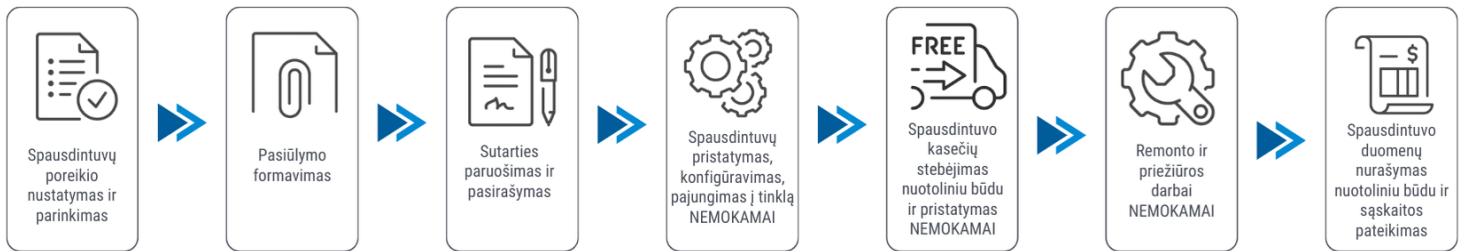

Kaip veikia spausdintuvų nuomos paslauga?

Taip pat galime aprūpinti tuo, kas reikalinga Jūsų biurui:

- ⊙ Kava ir arbata
- ⊙ Biuro popieriumi
- ⊙ Kanceliarinėmis prekėmis
- ⊙ Lipdukų ir etikečių spausdintuvais