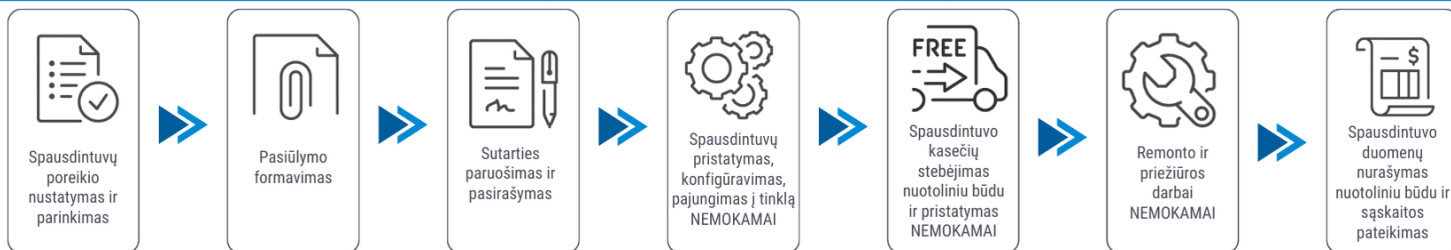

Kaip veikia spausdintuvų nuomos paslauga?

Taip pat galime aprūpinti tų, kas reikalinga Jūsų biurui:

- ⊗ Kava ir arbata
- ⊗ Biuro popieriumi
- ⊗ Kanceliarinėmis prekėmis
- ⊗ Lipdukų ir etikečių spausdintuvais