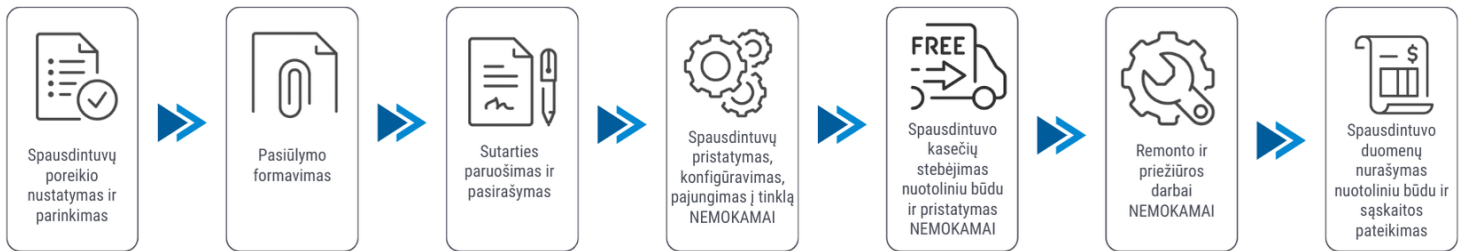

Kaip veikia spausdintuvų nuomos paslauga?

Taip pat galime aprūpinti tų, kas reikalinga Jūsų biurui:

- ⊗ Kava ir arbata
- ⊗ Biuro popieriumi
- ⊗ Kanceliarinėmis prekėmis
- ⊗ Lipdukų ir etikečių spausdintuvais