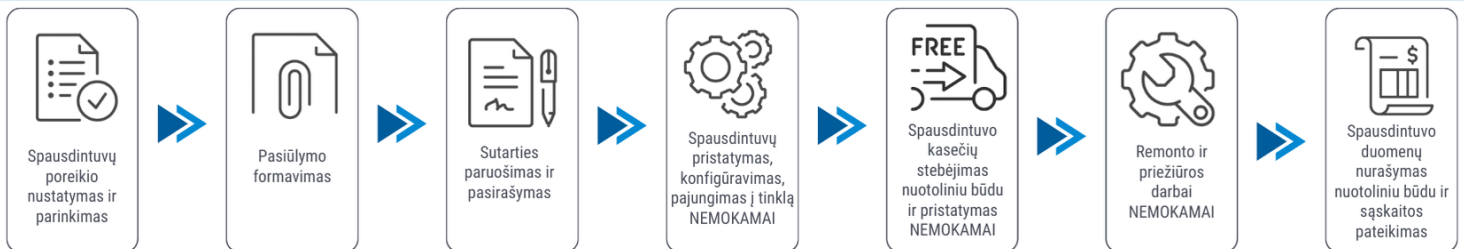

Kaip veikia spausdintuvų nuomos paslauga?

Taip pat galime aprūpinti tų, kas reikalinga Jūsų biurui:

- Kava ir arbata
- Biuro popieriumi
- Kanceliarinėmis prekėmis
- Lipdukų ir etikečių spausdintuvais