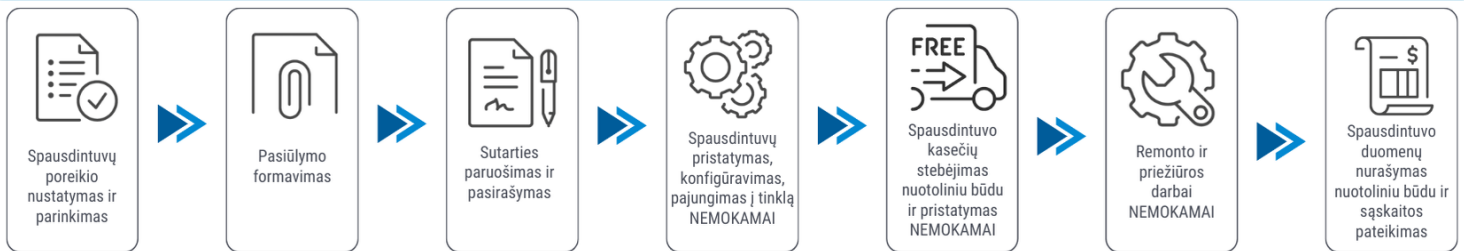

Kaip veikia spausdintuvų nuomos paslauga?

Taip pat galime aprūpinti tuo, kas reikalinga Jūsų biurui:

- Kava ir arbata
- Biuro popieriumi
- Kanceliarinėmis prekėmis
- Lipdukų ir etikečių spausdintuvais