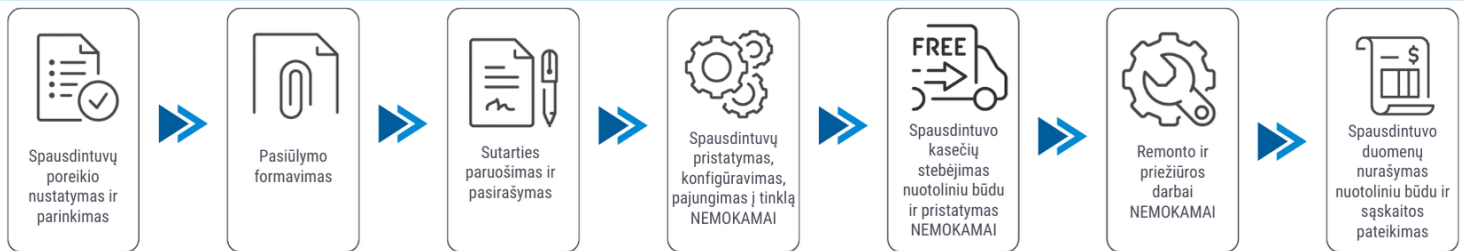

Kaip veikia spausdintuvų nuomos paslauga?

Taip pat galime aprūpinti tuo, kas reikalinga Jūsų biurui:

- Kava ir arbata
- Biuro popieriumi
- Kanceliarinėmis prekėmis
- Lipdukų ir etikečių spausdintuvais