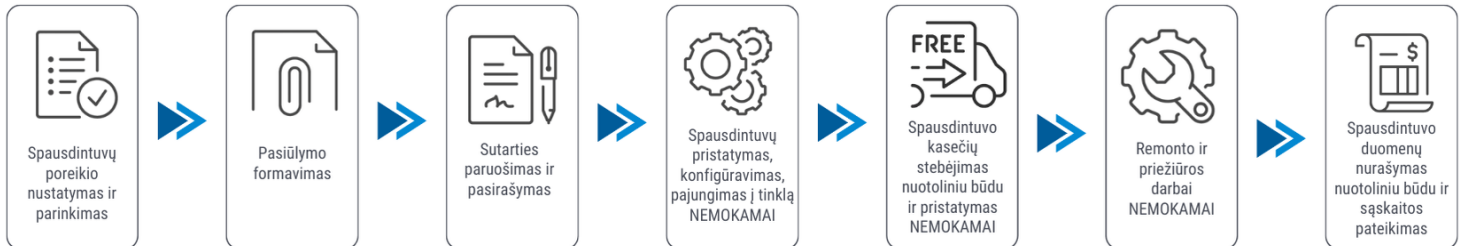

Kaip veikia spausdintuvų nuomos paslauga?

Taip pat galime aprūpinti tuo, kas reikalinga Jūsų biurui:

- ⊗ Kava ir arbata
- ⊗ Biuro popieriumi
- ⊗ Kanceliarinėmis prekėmis
- ⊗ Lipdukų ir etikečių spausdintuvais