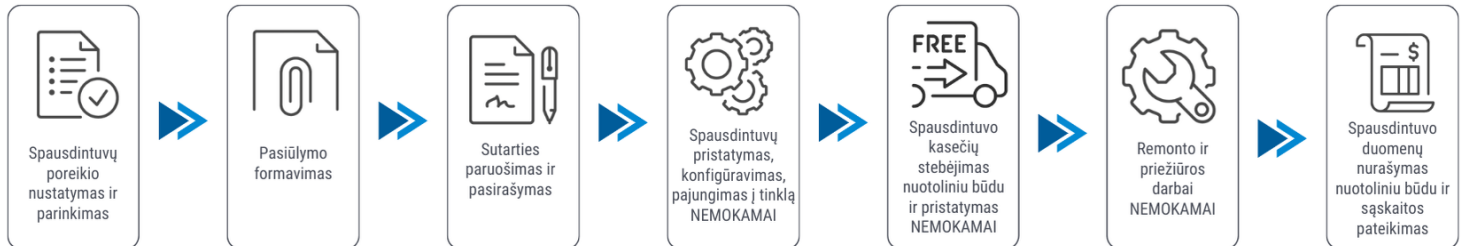

Kaip veikia spausdintuvų nuomos paslauga?

Taip pat galime aprūpinti tave, kas reikalinga Jūsų biurui:

- ⊗ Kava ir arbata
- ⊗ Biuro popieriumi
- ⊗ Kanceliarinėmis prekėmis
- ⊗ Lipdukų ir etikečių spausdintuvais