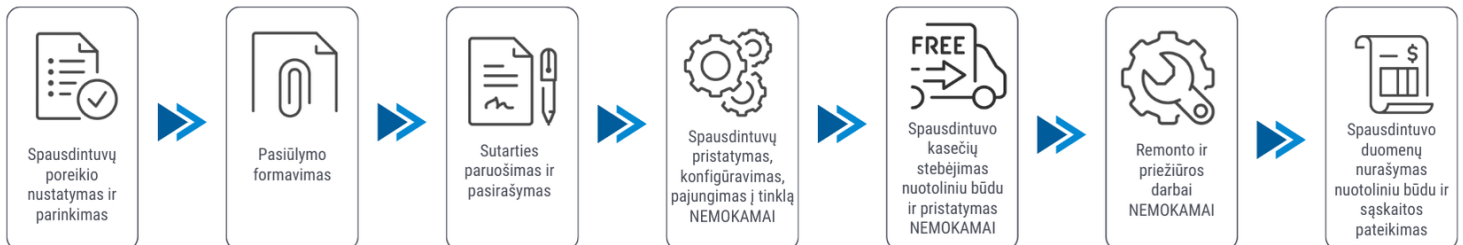

Kaip veikia spausdintuvų nuomos paslauga?

Taip pat galime aprūpinti tuo, kas reikalinga Jūsų biurui:

- ⊗ Kava ir arbata
- ⊗ Biuro popieriumi
- ⊗ Kanceliarinėmis prekėmis
- ⊗ Lipdukų ir etikečių spausdintuvais