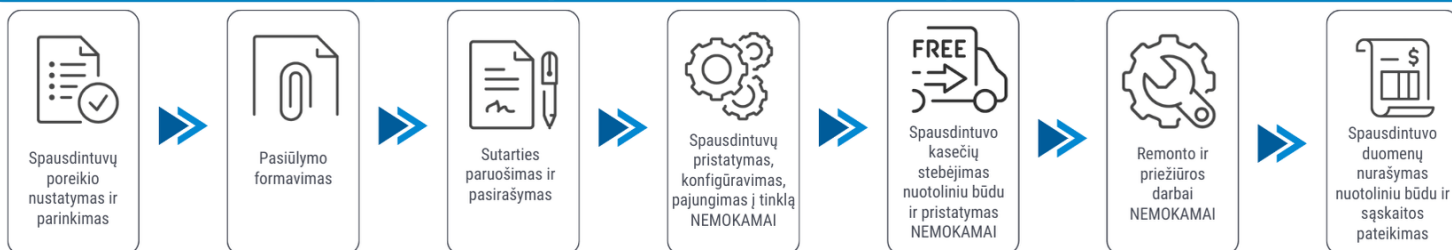

Kaip veikia spausdintuvų nuomos paslauga?

Taip pat galime aprūpinti tų, kas reikalinga Jūsų biurui:

- ⊗ Kava ir arbata
- ⊗ Biuro popieriumi
- ⊗ Kanceliarinėmis prekėmis
- ⊗ Lipdukų ir etikečių spausdintuvais