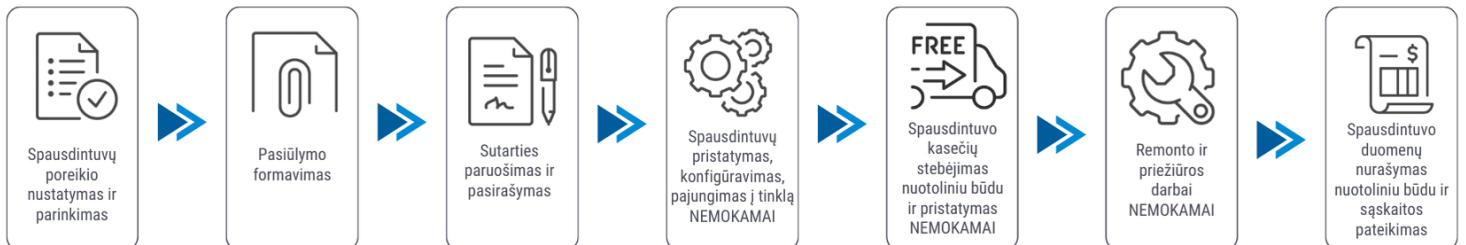

Kaip veikia spausdintuvų nuomos paslauga?

Taip pat galime aprūpinti tuo, kas reikalinga Jūsų biurui:

- ⊗ Kava ir arbata
- ⊗ Biuro popieriumi
- ⊗ Kanceliarinėmis prekėmis
- ⊗ Lipdukų ir etikečių spausdintuvais