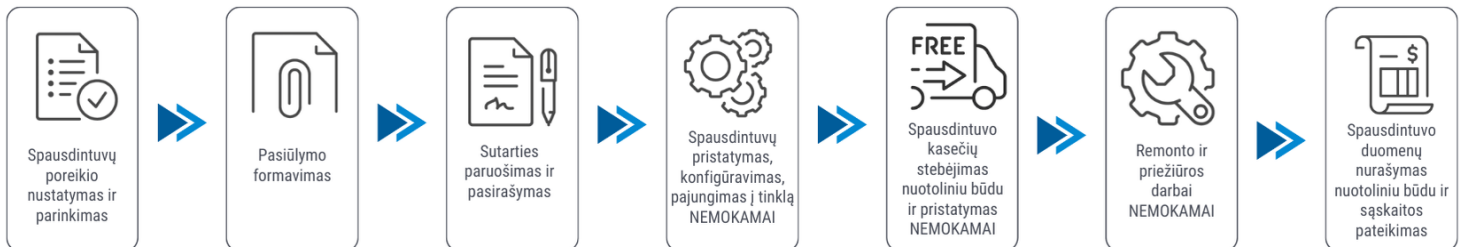

Klientui:

2026-04-05

Spausdintuvo parametrai	Brother MFC-J6540DW
Spalvotas spausdinimas	Taip
Spausdinimo iš abiejų pusių režimai	Automatinis
Spausdinimo greitis (ppm)	28
Popieriaus lapo dydis	A4, A5, A6, A3
Standartinės sąsajos	Wireless LAN
Skenavimas	Spalvotas skenavimas
Kopijavimas	Spalvotas kopijavimas
Skenavimas iš abiejų pusių	Nėra
Plotis (mm)	561
Ilgis (mm)	423
Aukštis (mm)	681

Abonentinis mokestis: 8 Eur / 5.56 Eur / 4.33 Eur / 3.73 Eur /

Sutarties laikotarpis: 24 mėn. / 36 mėn. / 48 mėn. / 60 mėn. /

Juodos kopijos kaina: 0.016 Eur

Spalvotos kopijos kaina: 0.098 Eur

Pasiūlymas galioja 30 dienų. Kainos nurodytos be PVM.

Kaip veikia spausdintuvų nuomos paslauga?

Taip pat galime aprūpinti tų, kas reikalinga Jūsų biurui:

- ⊗ Kava ir arbata
- ⊗ Biuro popieriumi
- ⊗ Kanceliarinėmis prekėmis
- ⊗ Lipdukų ir etikečių spausdintuvais