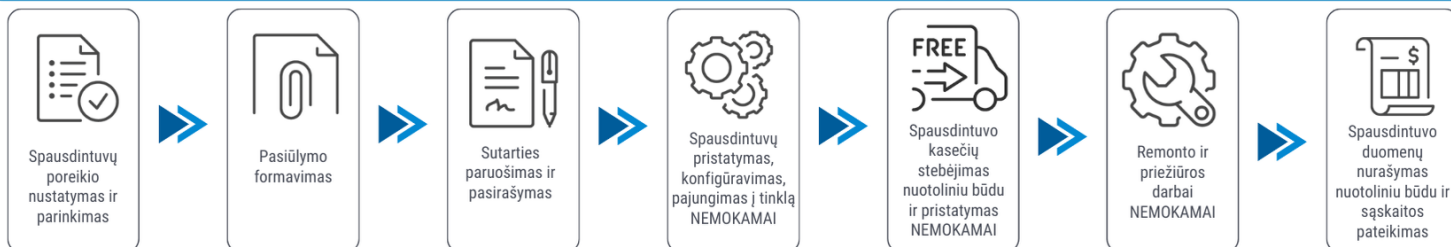

Kaip veikia spausdintuvų nuomos paslauga?

Taip pat galime aprūpinti tuo, kas reikalinga Jūsų biurui:

- ⊗ Kava ir arbata
- ⊗ Biuro popieriumi
- ⊗ Kanceliarinėmis prekėmis
- ⊗ Lipdukų ir etikečių spausdintuvais