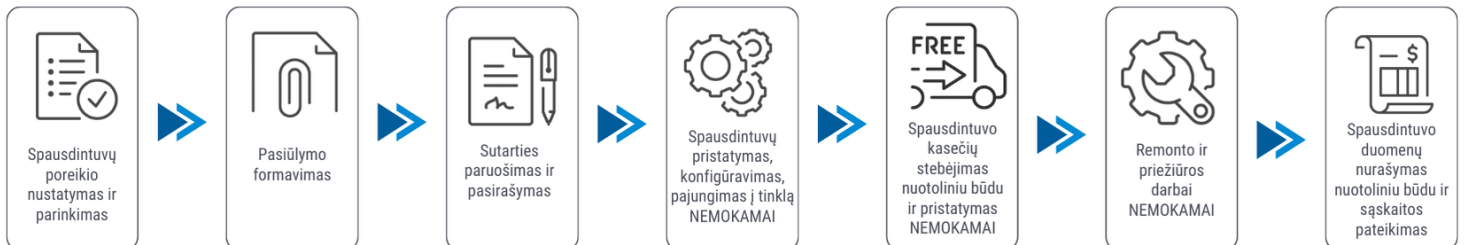

Kaip veikia spausdintuvų nuomos paslauga?

Taip pat galime aprūpinti tuo, kas reikalinga Jūsų biurui:

- ⊗ Kava ir arbata
- ⊗ Biuro popieriumi
- ⊗ Kanceliarinėmis prekėmis
- ⊗ Lipdukų ir etikečių spausdintuvais