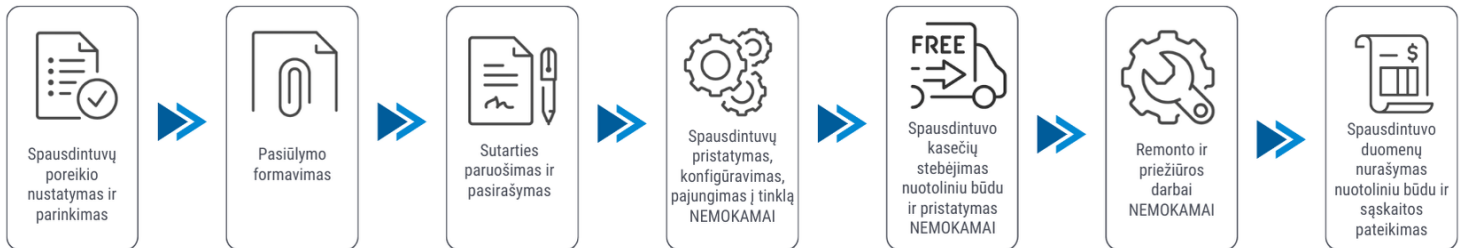

Kaip veikia spausdintuvų nuomos paslauga?

Taip pat galime aprūpinti tuo, kas reikalinga Jūsų biurui:

- ⊗ Kava ir arbata
- ⊗ Biuro popieriumi
- ⊗ Kanceliarinėmis prekėmis
- ⊗ Lipdukų ir etikečių spausdintuvais